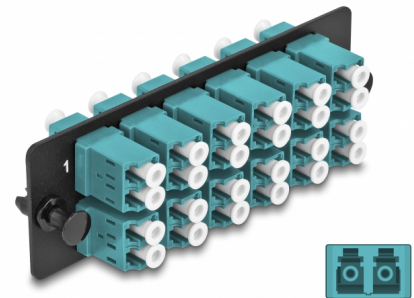

# Delock Fiberoptisk adapterpanel LC Duplex OM4 12-portar aqua

## Beskrivning

Panel från Delock som är utrustad med tolv LC Duplex-kontakter och passar för installation i 19" fiberoptisk HD (Hög densitet) patchpanel från Delock (66924). Med LC Duplex-kontakterna kan fiberoptiska haneanslutningar enkelt anslutas till varandra.

## Specifikationer

- Anslutning:
  - 12 x LC Duplex hona >
  - 12 x LC Duplex hona
- För 24 OM4-Multimodefiber
- Zirkonkeramikbeslag med skyddskåpa
- För montering i 19" fiberoptisk HD (Hög densitet) patchpanel, 1U
- 12 portar med LC Duplex -kopplingar
- Material: metall / plast
- Färg: aqua / svart
- Mått (LxBxH): ca 109 x 35 x 20 mm

## Physical characteristics

Material:	metall / plast
Längd:	109 mm
Width:	35 mm
Height:	20 mm
Färg:	aqua / svart