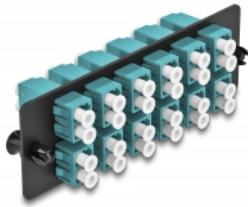

- Fiberoptisk adapterpanel

Bilder