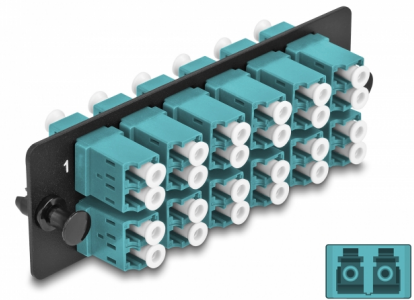

# Delock Panou adaptor fibră optică LC Duplex OM4 12 Port aqua

## Descriere scurta

Acest panou de la Delock este echipat cu douăsprezece cuple LC Duplex și este potrivit pentru instalarea în panoul de corecție HD (densitate înaltă) cu fibră optică de 19" de la Delock (66924). Cu cuplajele LC Duplex, conectorii de fibră optică tată pot fi ușor conectați unul la celălalt.

## Detalii tehnice

- Conectori:
  - 12 x mamă LC Duplex >
  - 12 x mamă LC Duplex
- Pentru 24 de fibre cu un Multimode OM4
- Ferulă ceramică din zirconiu, cu capac de protecție
- Pentru montarea în panoul de patch-uri cu fibră optică de 19" HD (densitate înaltă), 1U
- 12 porturi cu cuplaje LC Duplex
- Material: metal / plastic
- Culoare: aqua / negru
- Dimensiunii (LxlxÎ): aprox. 109 x 35 x 20 mm

## Imagini

**Interface**

Conector 1:	12 x mamă LC Duplex
Conector 2:	12 x mamă LC Duplex

**Physical characteristics**

Material:	metal / plastic
Lungime:	109 mm
Width:	35 mm
Height:	20 mm
Colour:	aqua / negru