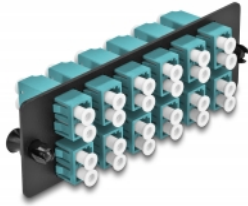

Zawartość opakowania

- Światłowodowy panel adapterów

Zdjęcia