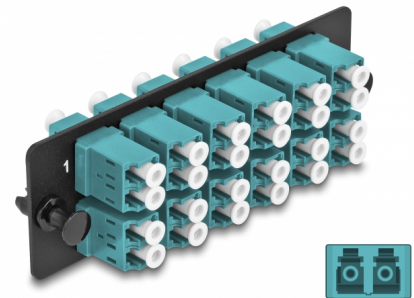

# Delock Światłowodowy panel adapterów LC Duplex OM4 12 portów, morski

## Opis

Ten panel firmy Delock wyposażono w dwanaście złączy LC Duplex i jest odpowiedni do montażu w panelu krosowym światłowodowym HD (High Density) 19" firmy Delock (66924). Złącza LC Duplex pozwalają na łączenie dwu optycznych złączy męskich.

## Szczegóły techniczne

- Złącze:
  - 12 x LC Duplex żeński >
  - 12 x LC Duplex żeński
- Do światłowodów wielomodowy 24 OM4
- Tulejka z ceramiki cyrkonowej z zaślepką
- Do montażu w panelu krosowym światłowodowym HD (High Density) 19", 1U
- 12 portów złącza LC Duplex
- Materiał: metal / tworzywo sztuczne
- Kolorystyka: morski / czarny
- Wymiary (DxSxW): ok. 109 x 35 x 20 mm

## Physical characteristics

Materiał:	metal / tworzywo sztuczne
Długość:	109 mm
Width:	35 mm
Height:	20 mm
Kolor:	morski / czarny