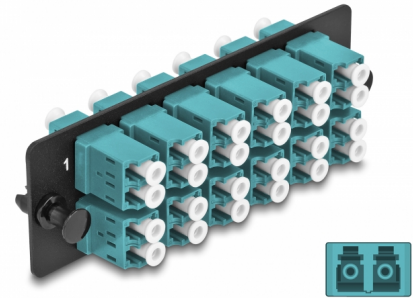

# Delock Adapterska ploča s optičkim vlaknima LC Duplex OM4 12 Port aqua

## Opis

Ova ploča tvrtke Delock opremljena je s dvanaest LC Duplex spojnica i prikladna je za ugradnju u 19" HD (High Density) Patch Panel s optičkim vlaknima tvrtke Delock (66924). Sa LC Duplex sprežnicima, vlaknasti optički muški spojnici mogu se lako međusobno spojiti.

## Tehnički podaci

- Priključak:
  - 12 x LC Duplex ženski >
  - 12 x LC Duplex ženski
- Za 24 OM4 višemodni vlakna
- Cirkonijev keramički prsten s poklopcem za zaštitu
- Za ugradnju u 19" optički HD (High Density) Patch Panel, 1U
- 12 ulaza sa LC Duplex sprežnicima
- Materijal: metal / plastika
- Boja: akvamarin / crni
- Mjere (DxŠxV): oko 109 x 35 x 20 mm

## Physical characteristics

Materijal:	metal / plastika
Duljina:	109 mm
Width:	35 mm
Height:	20 mm
Boja:	akvamarin / crni