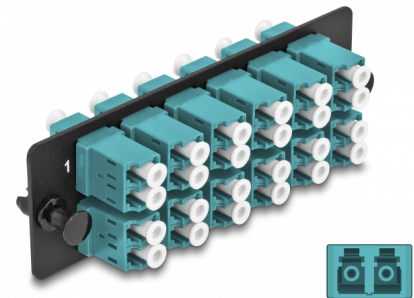

# Delock Pannello adattatore fibra ottica LC Duplex OM4 12 porte acqua

## Descrizione

Questo pannello Delock è dotato di dodici accoppiatori LC Duplex ed è adatto all'installazione in pannelli patch HD (Alta densità) in fibra ottica da 19" Delock (66924). Con gli accoppiatori LC Duplex, i connettori maschi in fibra ottica possono essere facilmente collegati tra loro.

## Dettagli tecnici

- Connettori:
  - 12 x LC Duplex femmina >
  - 12 x LC Duplex femmina
- Per 24 fibre Multimode OM4
- Spinotto in ceramica di zirconio con tappo di protezione
- Per montaggio su pannello patch HD (Alta densità) a fibra ottica da 19", 1U
- 12 porte con accoppiatori LC Duplex
- Materiale: metallo / plastica
- Colore: azzurro / nero
- Dimensioni (LxPxA): ca. 109 x 35 x 20 mm

## Physical characteristics

Material:	metallo / plastica
Lunghezza:	109 mm
Width:	35 mm
Height:	20 mm
Colour:	azzurro / nero