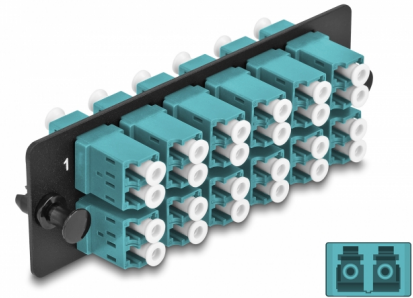

Delock Πλαίσιο Αντάπτορα Οπτικής Ίνας LC Duplex OM4 12 Θύρες άκουα

Περιγραφή

Αυτό το πλαίσιο της Delock είναι εξοπλισμένο με δώδεκα ζεύκτες LC Duplex και είναι κατάλληλο για εγκατάσταση πλάκας διασυνδέσεων 19" οπτικών ινών HD (Υψηλής Πυκνότητας) της Delock (66924). Με τους Απλούς LC Duplex, οι αρσενικοί σύνδεσμοι οπτικής ίνας μπορούν εύκολα να συνδεθούν ο ένας στον άλλο.

Αρ. προϊόντος 66933

EAN: 4043619669332

Χώρα προέλευσης: China

Συσκευασία: Τσαντάκι με φερμουάρ

Προδιαγραφές

- Συνδετήρας:
 - 12 x LC Duplex θηλυκό >
 - 12 x LC Duplex θηλυκό
- Για οπτικές Πολυτροπικό λειτουργίας 24 OM4
- Κεραμικός δακτύλιος καλωδίων ζirkονίου με προστατευτικό καπάκι
- Για τοποθέτηση σε πλάκα διασυνδέσεων 19" οπτικών ινών HD (Υψηλής Πυκνότητας), 1U
- 12 θύρες με Απλούς ζεύκτες LC
- Υλικό: μέταλλο / πλαστικό
- Χρώμα: άκουα / μαύρο
- Διαστάσεις (ΜxΠxΥ): περ. 109 x 35 x 20 mm

Απαιτήσεις συστήματος

- 19" πλάκα διασυνδέσεων HD (Υψηλής Πυκνότητας)

Περιεχόμενα συσκευασίας

- Πλαίσιο αντάπτορα οπτικής ίνας

Εικόνες

Interface

Συνδετήρας 1:	12 x LC Duplex θηλυκό
Συνδετήρας 2:	12 x LC Duplex θηλυκό

Physical characteristics

Υλικό:	μέταλλο / πλαστικό
Μήκος:	109 mm
Width:	35 mm
Height:	20 mm
Χρώμα:	άκουα / μαύρο