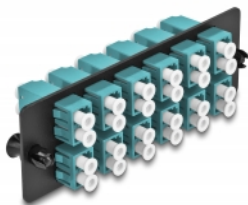

Delock Panneau adaptateur de fibre optique LC Duplex OM4 12, prise aqua

Description

Ce panneau de Delock est muni de douze coupleurs LC Duplex et il est approprié pour l'installation dans un panneau de distribution 19" de fibre optique HD (Haute Densité) de Delock (66924). Avec les coupleurs LC Duplex, les connecteurs mâles de fibre optique peuvent être facilement branchés les uns aux autres.

N° produit 66933

EAN: 4043619669332

Pays d'origine: China

Emballage: Sac polyvalent à fermeture éclair

Détails techniques

- Connecteurs :
 - 12 x LC Duplex femelle >
 - 12 x LC Duplex femelle
- Pour 24 fibres OM4 multimode
- Férule en céramique de zircone avec capuchon de protection
- Pour montage dans un panneau de distribution 19" de fibre optique HD (Haute Densité), 1U
- 12 ports avec coupleurs LC Duplex
- Matière : métal / plastique
- Couleur : aqua / noir
- Dimensions (LxlxH) : env. 109 x 35 x 20 mm

Configuration système requise

- Panneau de distribution 19" de fibre optique HD (Haute Densité)

Contenu de l'emballage

- Panneau adaptateur de fibre optique

Image

Interface

Connecteur 1:	12 x LC Duplex femelle
Connecteur 2:	12 x LC Duplex femelle

Physical characteristics

Matériaux:	métal / plastique
Longueur:	109 mm
Width:	35 mm
Height:	20 mm
Couleur:	aqua / noir