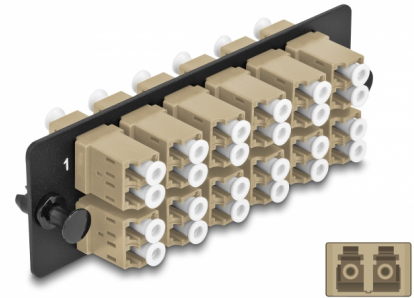

Delock Üvegszálás Adapter Panel LC Duplex OM1 / OM2 12 Port bézs

Leírás

Ez a Delock panel felszerelt 12 LC Duplex kapcsolóval és alkalmas a Delock 19" üvegszálás HD patch paneljébe (66924) installálásra. Az LC Duplex kapcsolókkal, az üvegszálás apa csatlakozók könnyen egymáshoz köthetők.

Tételszám 66932

EAN: 4043619669325

Származási hely: China

Csomag: Zárható
műanyag tasak

Műszaki adatok

- Csatlakozó:
 - 12 x LC Duplex hüvely >
 - 12 x LC Duplex hüvely
- 24 db. OM1 / OM2, többszörös módozatú szálhoz
- Cirkónia kerámiából készült kábelátvezető, védősapkával
- 19" üvegszálás HD (nagy sűrűségű) patch panelbe szerelhető, 1U
- 12 port LC Duplex kapcsolókkal
- Anyaga: fém / műanyag
- Szín: bézs / fekete
- Méretek (HxSzxM): kb. 109 x 35 x 20 mm

Rendszerkövetelmények

- 19" üvegszálás HD (nagy sűrűségű) patch panel

A csomag tartalma

- Üvegszálás adapter panel

Képek

Interface

Csatlakozó 1:	12 x LC Duplex hüvely
Csatlakozó 2:	12 x LC Duplex hüvely

Physical characteristics

Készült:	fém / műanyag
Hosszúság:	109 mm
Width:	35 mm
Height:	20 mm
Szín:	bézs / fekete