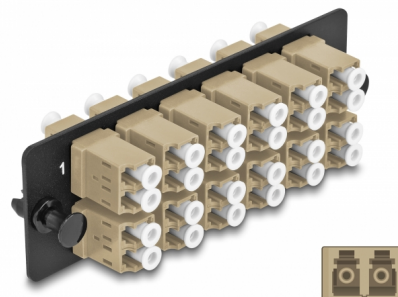

Delock Pannello adattatore in fibra ottica LC Duplex OM1 / OM2 12 porte beige

Descrizione

Questo pannello Delock è dotato di dodici accoppiatori LC Duplex ed è adatto all'installazione in pannelli patch HD (Alta densità) in fibra ottica da 19" Delock (66924). Con gli accoppiatori LC Duplex, i connettori maschi in fibra ottica possono essere facilmente collegati tra loro.

Articolo n. 66932

EAN: 4043619669325

Paese di origine: China

Pacchetto: Sacchetto in plastica con cerniera

Dettagli tecnici

- Connettori:
 - 12 x LC Duplex femmina >
 - 12 x LC Duplex femmina
- Per 24 fibre Multimode OM1 / OM2
- Spinotto in ceramica di zirconio con tappo di protezione
- Per montaggio su pannello patch HD (Alta densità) a fibra ottica da 19", 1U
- 12 porte con accoppiatori LC Duplex
- Materiale: metallo / plastica
- Colore: beige / nera
- Dimensioni (LxPxA): ca. 109 x 35 x 20 mm

Requisiti di sistema

- Pannello patch HD (alta densità) in fibra ottica da 19"

Contenuto della confezione

- Pannello adattatore per fibra ottica

Immagini

Interface

Connettore 1:	12 x LC Duplex femmina
Connettore 2:	12 x LC Duplex femmina

Physical characteristics

Material:	metallo / plastica
Lunghezza:	109 mm
Width:	35 mm
Height:	20 mm
Colour:	beige / nera