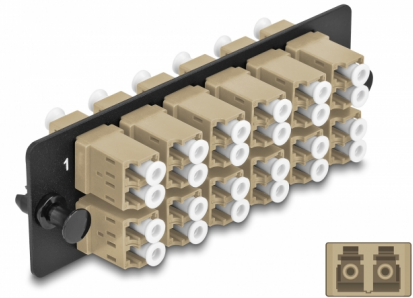

# Delock Πλαίσιο Αντάπτορα Οπτικών Ινών LC Duplex OM1 / OM2 12 θύρες μπεζ

## Περιγραφή

Αυτό το πλαίσιο της Delock είναι εξοπλισμένο με δώδεκα ζεύκτες LC Duplex και είναι κατάλληλο για εγκατάσταση πλάκας διασυνδέσεων 19" οπτικών ινών HD (Υψηλής Πυκνότητας) της Delock (66924). Με τους Απλούς LC Duplex, οι αρσενικοί σύνδεσμοι οπτικής ίνας μπορούν εύκολα να συνδεθούν ο ένας στον άλλο.

## Προδιαγραφές

- Συνδετήρας:
  - 12 x LC Duplex θηλυκό >
  - 12 x LC Duplex θηλυκό
- Για οπτικές Πολυτροπικό λειτουργίας 24 OM1 / OM2
- Κεραμικός δακτύλιος καλωδίων ζirkονίου με προστατευτικό καπάκι
- Για τοποθέτηση σε πλάκα διασυνδέσεων 19" οπτικών ινών HD (Υψηλής Πυκνότητας), 1U
- 12 θύρες με Απλούς ζεύκτες LC
- Υλικό: μέταλλο / πλαστικό
- Χρώμα: μπεζ / μαύρη
- Διαστάσεις (ΜxΠxΥ): περ. 109 x 35 x 20 mm

## Physical characteristics

Υλικό:	μέταλλο / πλαστικό
Μήκος:	109 mm
Width:	35 mm
Height:	20 mm
Χρώμα:	μπεζ / μαύρη