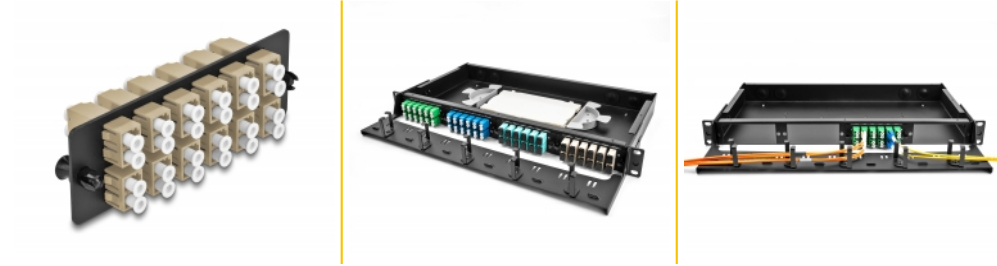

Περιεχόμενα συσκευασίας

- Πλαίσιο αντάπτορα οπτικής ίνας

Εικόνες