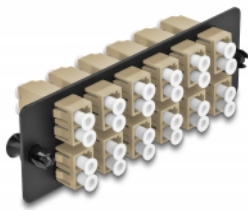

Contenu de l'emballage

- Panneau adaptateur de fibre optique

Image