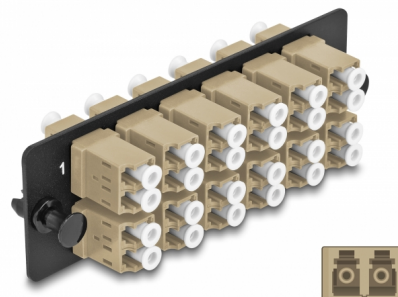

# Delock Panneau adaptateur de fibre optique LC Duplex OM1 / OM2 12 prises beige

## Description

Ce panneau de Delock est muni de douze coupleurs LC Duplex et il est approprié pour l'installation dans un panneau de distribution 19" de fibre optique HD (Haute Densité) de Delock (66924). Avec les coupleurs LC Duplex, les connecteurs mâles de fibre optique peuvent être facilement branchés les uns aux autres.

## Détails techniques

- Connecteurs :
  - 12 x LC Duplex femelle >
  - 12 x LC Duplex femelle
- Pour 24 fibres OM1 / OM2 multimode
- Férule en céramique de zircon avec capuchon de protection
- Pour montage dans un panneau de distribution 19" de fibre optique HD (Haute Densité), 1U
- 12 ports avec coupleurs LC Duplex
- Matière : métal / plastique
- Couleur : beige / noir
- Dimensions (LxlxH) : env. 109 x 35 x 20 mm

## Physical characteristics

Matériaux:	métal / plastique
Longueur:	109 mm
Width:	35 mm
Height:	20 mm
Couleur:	beige / noir