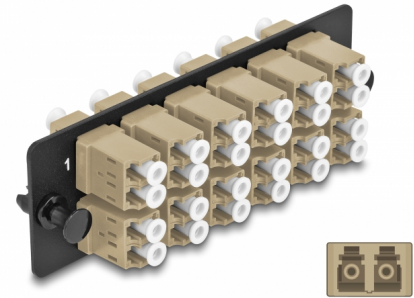

Delock Panel Adaptador de Fibra Óptica LC Duplex OM1 / OM2 12 puertos beis

Descripción

Este panel de Delock está equipado con doce acopladores LC Duplex y es adecuado para la instalación en un panel de conexiones de 19" de fibra óptica HD (alta densidad) de Delock (66924). Con los acopladores LC Duplex, pueden enlazarse los conectores macho de fibra óptica fácilmente entre sí.

Número de elemento 66932

EAN: 4043619669325

Pais de origen: China

Paquete: Bolsa de plástico con cremallera

Detalles técnicos

- Conectores:
 - 12 x LC Duplex hembra >
 - 12 x LC Duplex hembra
- Para 24 fibras multimodo OM1 / OM2
- Contera de cerámica de circonio con tapa de protección
- Para montaje en panel de conexiones de 19" de fibra óptica HD (alta densidad), 1U
- 12 puertos con acopladores LC Duplex
- Material: metal / plástico
- Color: beis / negro
- Dimensiones (LAXANxAL): aprox. 109 x 35 x 20 mm

Requisitos del sistema

- Panel de conexiones de 19" de fibra óptica HD (alta densidad)

Contenido del paquete

- Panel adaptador de fibra óptica

Image

Interface

Conector 1:	12 x LC Duplex hembra
Conector 2 :	12 x LC Duplex hembra

Physical characteristics

Material:	metal / plástico
Longitud:	109 mm
Width:	35 mm
Height:	20 mm
Color:	beis / negro