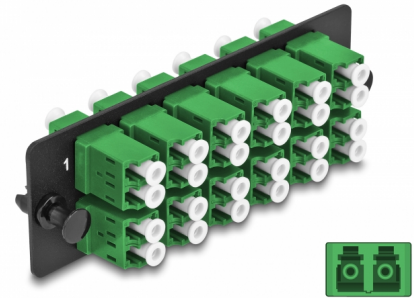

Delock Üvegszálás Adapter Panel LC Duplex APC 12 Port zöld

Leírás

Ez a Delock panel felszerelt 12 LC Duplex kapcsolóval és alkalmas a Delock 19" üvegszálás HD patch paneljébe (66924) installálásra. Az LC Duplex kapcsolókkal, az üvegszálás apa csatlakozók könnyen egymáshoz köthetők.

Tételszám 66931

EAN: 4043619669318

Származási hely: China

Csomag: Zárható
műanyag tasak

Műszaki adatok

- Csatlakozó:
 - 12 x LC Duplex hüvely >
 - 12 x LC Duplex hüvely
- 24 db. OS2, egyetlen módozatú szálhoz
- Cirkónia kerámiából készült kábelátvezető, védősapkával
- 19" üvegszálás HD (nagy sűrűségű) patch panelbe szerelhető, 1U
- 12 port LC Duplex kapcsolókkal
- Anyaga: fém / műanyag
- Szín: zöld / fekete
- Méretek (HxSzxM): kb. 109 x 35 x 20 mm

Rendszerkövetelmények

- 19" üvegszálás HD (nagy sűrűségű) patch panel

A csomag tartalma

- Üvegszálás adapter panel

Képek

Interface

Csatlakozó 1:	12 x LC Duplex hüvely
Csatlakozó 2:	12 x LC Duplex hüvely

Physical characteristics

Készült:	fém / műanyag
Hosszúság:	109 mm
Width:	35 mm
Height:	20 mm
Szín:	zöld / fekete