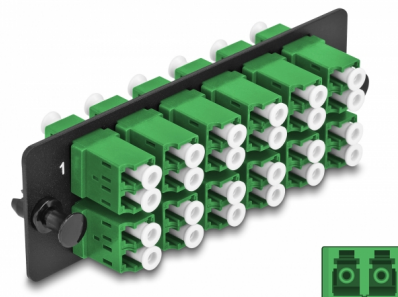

# Delock Panou adaptor fibră optică LC Duplex APC 12 porturi verde

## Descriere scurta

Acest panou de la Delock este echipat cu douăsprezece cuple LC Duplex și este potrivit pentru instalarea în panoul de corecție HD (densitate înaltă) cu fibră optică de 19" de la Delock (66924). Cu cuplajele LC Duplex, conectorii de fibră optică tată pot fi ușor conectați unul la celălalt.

## Detalii tehnice

- Conectori:
  - 12 x mamă LC Duplex >
  - 12 x mamă LC Duplex
- Pentru 24 de fibre cu un singur mod OS2
- Ferulă ceramică din zirconiu, cu capac de protecție
- Pentru montarea în panoul de patch-uri cu fibră optică de 19" HD (densitate înaltă), 1U
- 12 porturi cu cuplaje LC Duplex
- Material: metal / plastic
- Culoare: verde / negru
- Dimensiunii (LxIxÎ): aprox. 109 x 35 x 20 mm

## Imagini

**Interface**

Conector 1:	12 x mamă LC Duplex
Conector 2:	12 x mamă LC Duplex

**Physical characteristics**

Material:	metal / plastic
Lungime:	109 mm
Width:	35 mm
Height:	20 mm
Colour:	verde / negru