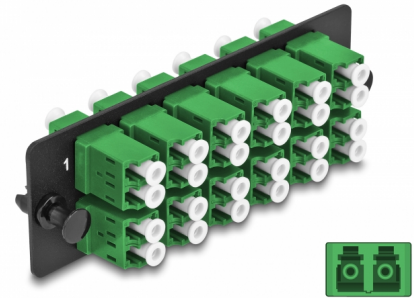

# Delock Optička adapterska ploča LC Duplex APC 12 Port zeleno

## Opis

Ova ploča tvrtke Delock opremljena je s dvanaest LC Duplex spojnica i prikladna je za ugradnju u 19" HD (High Density) Patch Panel s optičkim vlaknima tvrtke Delock (66924). Sa LC Duplex sprežnicima, vlaknasti optički muški spojnici mogu se lako međusobno spojiti.

## Tehnički podaci

- Priključak:
  - 12 x LC Duplex ženski >
  - 12 x LC Duplex ženski
- Za 24 OS2 jednostruka vlakna
- Cirkonijev keramički prsten s poklopcem za zaštitu
- Za ugradnju u 19" optički HD (High Density) Patch Panel, 1U
- 12 ulaza sa LC Duplex sprežnicima
- Materijal: metal / plastika
- Boja: zeleno / crna
- Mjere (DxŠxV): oko 109 x 35 x 20 mm

## Physical characteristics

Materijal:	metal / plastika
Duljina:	109 mm
Width:	35 mm
Height:	20 mm
Boja:	zeleno / crna