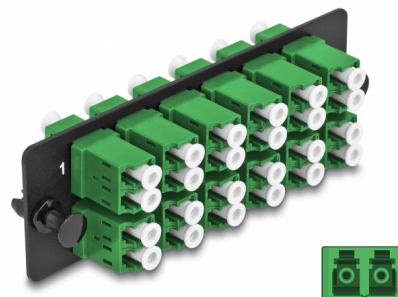

Delock Pannello adattatore in fibra ottica LC Duplex APC 12 porte verde

Descrizione

Questo pannello Delock è dotato di dodici accoppiatori LC Duplex ed è adatto all'installazione in pannelli patch HD (Alta densità) in fibra ottica da 19" Delock (66924). Con gli accoppiatori LC Duplex, i connettori maschi in fibra ottica possono essere facilmente collegati tra loro.

Articolo n. 66931

EAN: 4043619669318

Paese di origine: China

Pacchetto: Sacchetto in plastica con cerniera

Dettagli tecnici

- Connettori:
 - 12 x LC Duplex femmina >
 - 12 x LC Duplex femmina
- Per 24 fibre monomodali OS2
- Spinotto in ceramica di zirconio con tappo di protezione
- Per montaggio su pannello patch HD (Alta densità) a fibra ottica da 19", 1U
- 12 porte con accoppiatori LC Duplex
- Materiale: metallo / plastica
- Colore: verde / nera
- Dimensioni (LxPxA): ca. 109 x 35 x 20 mm

Requisiti di sistema

- Pannello patch HD (alta densità) in fibra ottica da 19"

Contenuto della confezione

- Pannello adattatore per fibra ottica

Immagini

Interface

Connettore 1:	12 x LC Duplex femmina
Connettore 2:	12 x LC Duplex femmina

Physical characteristics

Material:	metallo / plastica
Lunghezza:	109 mm
Width:	35 mm
Height:	20 mm
Colour:	verde / nera