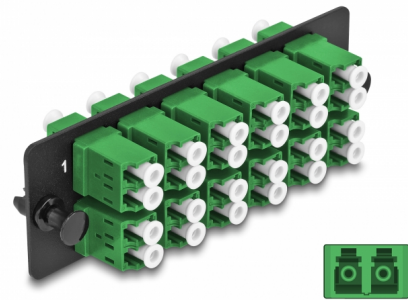

# Delock Πλαίσιο Αντάπτορα Οπτικών Ινών LC Duplex APC 12 θύρες πράσινο

## Περιγραφή

Αυτό το πλαίσιο της Delock είναι εξοπλισμένο με δώδεκα ζεύκτες LC Duplex και είναι κατάλληλο για εγκατάσταση πλάκας διασυνδέσεων 19" οπτικών ινών HD (Υψηλής Πυκνότητας) της Delock (66924). Με τους Απλούς LC Duplex, οι αρσενικοί σύνδεσμοι οπτικής ίνας μπορούν εύκολα να συνδεθούν ο ένας στον άλλο.

## Προδιαγραφές

- Συνδετήρας:
  - 12 x LC Duplex θηλυκό >
  - 12 x LC Duplex θηλυκό
- Για οπτικές ίνες απλής λειτουργίας 24 OS2
- Κεραμικός δακτύλιος καλωδίων ζirkονίου με προστατευτικό καπάκι
- Για τοποθέτηση σε πλάκα διασυνδέσεων 19" οπτικών ινών HD (Υψηλής Πυκνότητας), 1U
- 24 θύρες με Απλούς ζεύκτες LC
- Υλικό: μέταλλο / πλαστικό
- Χρώμα: πράσινο / μαύρη
- Διαστάσεις (ΜxΠxΥ): περ. 109 x 35 x 20 mm

## Physical characteristics

Υλικό:	μέταλλο / πλαστικό
Μήκος:	109 mm
Width:	35 mm
Height:	20 mm
Χρώμα:	πράσινο / μαύρη