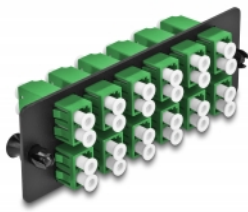

Contenu de l'emballage

- Panneau adaptateur de fibre optique

Image