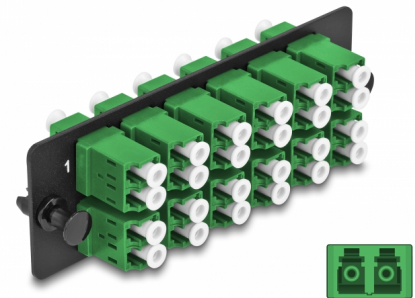

# Delock Panneau adaptateur de fibre optique LC Duplex APC 12 prises vert

## Description

Ce panneau de Delock est muni de douze coupleurs LC Duplex et il est approprié pour l'installation dans un panneau de distribution 19" de fibre optique HD (Haute Densité) de Delock (66924). Avec les coupleurs LC Duplex, les connecteurs mâles de fibre optique peuvent être facilement branchés les uns aux autres.

## Détails techniques

- Connecteurs :
  - 12 x LC Duplex femelle >
  - 12 x LC Duplex femelle
- Pour 24 fibres OS2 Simple-mode
- Férule en céramique de zircone avec capuchon de protection
- Pour montage dans un panneau de distribution 19" de fibre optique HD (Haute Densité), 1U
- 12 ports avec coupleurs LC Duplex
- Matière : métal / plastique
- Couleur : vert / noir
- Dimensions (LxlxH) : env. 109 x 35 x 20 mm

## Physical characteristics

Matériaux:	métal / plastique
Longueur:	109 mm
Width:	35 mm
Height:	20 mm
Couleur:	vert / noir