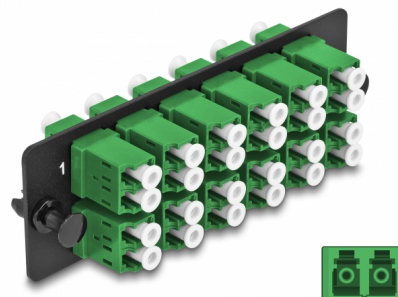

Delock Panel Adaptador de Fibra Óptica LC Duplex APC 12 puertos verde

Descripción

Este panel de Delock está equipado con doce acopladores LC Duplex y es adecuado para la instalación en un panel de conexiones de 19" de fibra óptica HD (alta densidad) de Delock (66924). Con los acopladores LC Duplex, pueden enlazarse los conectores macho de fibra óptica fácilmente entre sí.

Número de elemento 66931

EAN: 4043619669318

Pais de origen: China

Paquete: Bolsa de plástico con cremallera

Detalles técnicos

- Conectores:
 - 12 x LC Duplex hembra >
 - 12 x LC Duplex hembra
- Para 24 fibras monomodo OS2
- Contera de cerámica de circonio con tapa de protección
- Para montaje en panel de conexiones de 19" de fibra óptica HD (alta densidad), 1U
- 12 puertos con acopladores LC Duplex
- Material: metal / plástico
- Color: verde / negro
- Dimensiones (LxANxAL): aprox. 109 x 35 x 20 mm

Requisitos del sistema

- Panel de conexiones de 19" de fibra óptica HD (alta densidad)

Contenido del paquete

- Panel adaptador de fibra óptica

Image

Interface

Conector 1:	12 x LC Duplex hembra
Conector 2 :	12 x LC Duplex hembra

Physical characteristics

Material:	metal / plástico
Longitud:	109 mm
Width:	35 mm
Height:	20 mm
Color:	verde / negro