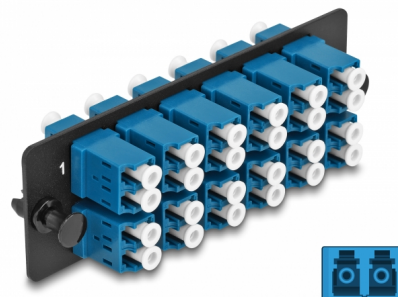

Delock Pannello adattatore in fibra ottica LC Duplex UPC 12 porte blu

Descrizione

Questo pannello Delock è dotato di dodici accoppiatori LC Duplex ed è adatto all'installazione in pannelli patch HD (Alta densità) in fibra ottica da 19" Delock (66924). Con gli accoppiatori LC Duplex, i connettori maschi in fibra ottica possono essere facilmente collegati tra loro.

Articolo n. 66930

EAN: 4043619669301

Paese di origine: China

Pacchetto: Sacchetto in plastica con cerniera

Dettagli tecnici

- Connettori:
 - 12 x LC Duplex femmina >
 - 12 x LC Duplex femmina
- Per 24 fibre monomodali OS2
- Spinotto in ceramica di zirconio con tappo di protezione
- Per montaggio su pannello patch HD (Alta densità) a fibra ottica da 19", 1U
- 12 porte con accoppiatori LC Duplex
- Materiale: metallo / plastica
- Colore: blu / nero
- Dimensioni (LxPxA): ca. 109 x 35 x 20 mm

Requisiti di sistema

- Pannello patch HD (alta densità) in fibra ottica da 19"

Contenuto della confezione

- Pannello adattatore per fibra ottica

Immagini

Interface

Connettore 1:	12 x LC Duplex femmina
Connettore 2:	12 x LC Duplex femmina

Physical characteristics

Material:	metallo / plastica
Lunghezza:	109 mm
Width:	35 mm
Height:	20 mm
Colour:	blu / nero