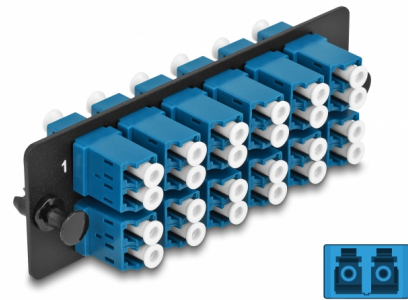

# Delock Πλαίσιο Αντάπτορα Οπτικών Ινών LC Duplex UPC 12 θύρες μπλε

## Περιγραφή

Αυτό το πλαίσιο της Delock είναι εξοπλισμένο με δώδεκα ζεύκτες LC Duplex και είναι κατάλληλο για εγκατάσταση πλάκας διασυνδέσεων 19" οπτικών ινών HD (Υψηλής Πυκνότητας) της Delock (66924). Με τους Απλούς LC Duplex, οι αρσενικοί σύνδεσμοι οπτικής ίνας μπορούν εύκολα να συνδεθούν ο ένας στον άλλο.

## Προδιαγραφές

- Συνδετήρας:
  - 12 x LC Duplex θηλυκό >
  - 12 x LC Duplex θηλυκό
- Για οπτικές ίνες απλής λειτουργίας 24 OS2
- Κεραμικός δακτύλιος καλωδίων ζirkονίου με προστατευτικό καπάκι
- Για τοποθέτηση σε πλάκα διασυνδέσεων 19" οπτικών ινών HD (Υψηλής Πυκνότητας), 1U
- 12 θύρες με Απλούς ζεύκτες LC
- Υλικό: μέταλλο / πλαστικό
- Χρώμα: μπλε / μαύρο
- Διαστάσεις (ΜxΠxΥ): περ. 109 x 35 x 20 mm

### Physical characteristics

Υλικό:	μέταλλο / πλαστικό
Μήκος:	109 mm
Width:	35 mm
Height:	20 mm
Χρώμα:	μπλε / μαύρο