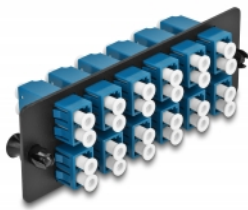

Delock Panneau adaptateur de fibre optique LC Duplex UPC 12 prises bleues

Description

Ce panneau de Delock est muni de douze coupleurs LC Duplex et il est approprié pour l'installation dans un panneau de distribution 19" de fibre optique HD (Haute Densité) de Delock (66924). Avec les coupleurs LC Duplex, les connecteurs mâles de fibre optique peuvent être facilement branchés les uns aux autres.

N° produit 66930

EAN: 4043619669301

Pays d'origine: China

Emballage: Sac polyvalent à fermeture éclair

Détails techniques

- Connecteurs :
 - 12 x LC Duplex femelle >
 - 12 x LC Duplex femelle
- Pour 24 fibres OS2 Simple-mode
- Férule en céramique de zircone avec capuchon de protection
- Pour montage dans un panneau de distribution 19" de fibre optique HD (Haute Densité), 1U
- 12 ports avec coupleurs LC Duplex
- Matière : métal / plastique
- Couleur : bleu / noir
- Dimensions (LxlxH) : env. 109 x 35 x 20 mm

Configuration système requise

- Panneau de distribution 19" de fibre optique HD (Haute Densité)

Contenu de l'emballage

- Panneau adaptateur de fibre optique

Image

Interface

Connecteur 1:	12 x LC Duplex femelle
Connecteur 2:	12 x LC Duplex femelle

Physical characteristics

Matériaux:	métal / plastique
Longueur:	109 mm
Width:	35 mm
Height:	20 mm
Couleur:	bleu / noir