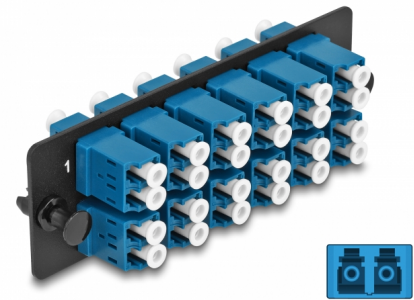

Delock Panneau adaptateur de fibre optique LC Duplex UPC 12 prises bleues

Description

Ce panneau de Delock est muni de douze coupleurs LC Duplex et il est approprié pour l'installation dans un panneau de distribution 19" de fibre optique HD (Haute Densité) de Delock (66924). Avec les coupleurs LC Duplex, les connecteurs mâles de fibre optique peuvent être facilement branchés les uns aux autres.

N° produit 66930

EAN: 4043619669301

Pays d'origine: China

Emballage: Sac polyvalent à fermeture éclair

Détails techniques

- Connecteurs :
 - 12 x LC Duplex femelle >
 - 12 x LC Duplex femelle
- Pour 24 fibres OS2 Simple-mode
- Férule en céramique de zircone avec capuchon de protection
- Pour montage dans un panneau de distribution 19" de fibre optique HD (Haute Densité), 1U
- 12 ports avec coupleurs LC Duplex
- Matière : métal / plastique
- Couleur : bleu / noir
- Dimensions (LxlxH) : env. 109 x 35 x 20 mm

Configuration système requise

- Panneau de distribution 19" de fibre optique HD (Haute Densité)

Contenu de l'emballage

- Panneau adaptateur de fibre optique

Image

Interface

Connecteur 1:	12 x LC Duplex femelle
Connecteur 2:	12 x LC Duplex femelle

Physical characteristics

Matériaux:	métal / plastique
Longueur:	109 mm
Width:	35 mm
Height:	20 mm
Couleur:	bleu / noir