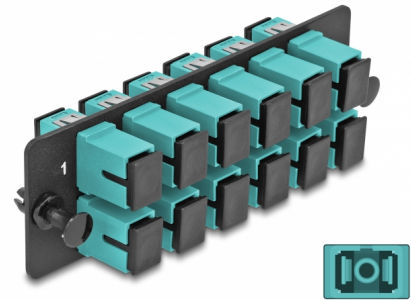

Delock Üvegszálás Adapter Panel SC Simplex OM4 12 Port vízkék

Leírás

Ez a Delock panel felszerelt 12 SC Simplex kapcsolóval és alkalmas a Delock 19" üvegszálás HD patch paneljébe (66924) installálásra. Az SC Simplex kapcsolókkal, az üvegszálás apa csatlakozók könnyen egymáshoz köthetők.

Tételszám 66928

EAN: 4043619669288

Származási hely: China

Csomag: Zárható
műanyag tasak

Műszaki adatok

- Csatlakozó:
 - 12 x SC Simplex hüvely >
 - 12 x SC Simplex hüvely
- Több 12 üzemmódra képes szálhoz OM4
- Cirkónia kerámiából készült kábelátvezető, védősapkával
- 19" üvegszálás HD (nagy sűrűségű) patch panelbe szerelhető, 1U
- 12 port SC Simplex kapcsolókkal
- Anyaga: fém / műanyag
- Szín: vízkék / fekete
- Méretek (HxSzxM): kb. 109 x 35 x 20 mm

Rendszerkövetelmények

- 19" üvegszálás HD (nagy sűrűségű) patch panel

A csomag tartalma

- Üvegszálás adapter panel

Képek

Interface

| | |
|---------------|------------------------|
| Csatlakozó 1: | 12 x SC Simplex hüvely |
| Csatlakozó 2: | 12 x SC Simplex hüvely |

Physical characteristics

| | |
|------------|-----------------|
| Készült: | fém / műanyag |
| Hosszúság: | 109 mm |
| Width: | 35 mm |
| Height: | 20 mm |
| Szín: | vízkék / fekete |