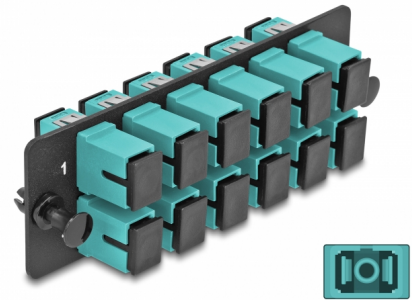

Delock Fiberoptisk adapterpanel SC Simplex OM4 12-portar aqua

Beskrivning

Panel från Delock som är utrustad med tolv SC Simplex-kontakter och passar för installation i 19" fiberoptisk HD (Hög densitet) patchpanel från Delock (66924). Med SC Simplex-kontaktorna kan fiberoptiska haneanslutningar enkelt anslutas till varandra.

Artikelnummer 66928

EAN: 4043619669288

Ursprungsland: China

Paket: Zippåse

Specifikationer

- Anslutning:
 - 12 x SC Simplex hona >
 - 12 x SC Simplex hona
- För 12 multimodfiber OM4
- Zirkonkeramikbeslag med skyddskåpa
- För montering i 19" fiberoptisk HD (Hög densitet) patchpanel, 1U
- 12 portar med SC Simplex-kopplingar
- Material: metall / plast
- Färg: aqua / svart
- Mått (LxBxH): ca 109 x 35 x 20 mm

Systemkrav

- 19" fiberoptisk HD (Hög densitet) patchpanel

Paketets innehåll

- Fiberoptisk adapterpanel

Bilder

Interface

Kontakt 1:	12 x SC Simplex hona
Kontakt 2:	12 x SC Simplex hona

Physical characteristics

Material:	metall / plast
Längd:	109 mm
Width:	35 mm
Height:	20 mm
Färg:	aqua / svart