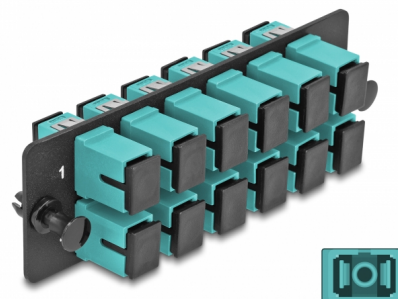

Delock Panou adaptor fibră optică SC Simplex OM4 12 porturi aqua

Descriere scurta

Acest panou de la Delock este echipat cu douăsprezece cuple SC Simplex și este potrivit pentru instalarea în panoul de corecție HD (densitate înaltă) cu fibră optică de 19" de la Delock (66924). Cu cuplajele SC Simplex, conectorii de fibră optică tată pot fi ușor conectați unul la celălalt.

Nr. 66928

EAN: 4043619669288

Țara de origine: China

Pachet: Pungă din plastic
cu închidere tip fermoar

Detalii tehnice

- Conectori:
 - 12 x mamă SC Simplex >
 - 12 x mamă SC Simplex
- Pentru 12 fibră multi-mod OM4
- Ferulă ceramică din zirconiu, cu capac de protecție
- Pentru montarea în panoul de patch-uri cu fibră optică de 19" HD (densitate înaltă), 1U
- 12 porturi cu cuplaje SC Simplex
- Material: metal / plastic
- Culoare: aqua / negru
- Dimensiunii (LxlxÎ): aprox. 109 x 35 x 20 mm

Cerinte de sistem

- Panou de corecție cu fibră optică HD (densitate înaltă) de 19" 1U negru

Pachetul contine

- Panou adaptor cu fibră optică

Imagini

Interface

Conector 1:	12 x mamă SC Simplex
Conector 2:	12 x mamă SC Simplex

Physical characteristics

Material:	metal / plastic
Lungime:	109 mm
Width:	35 mm
Height:	20 mm
Colour:	aqua / negru