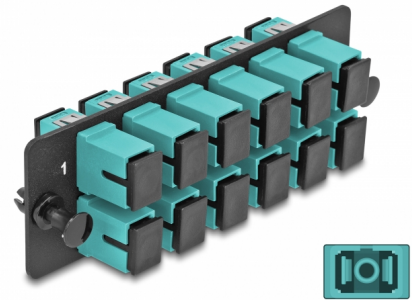

Delock Światłowodowy panel adapterów SC Simplex OM4 12 portów morski

Opis

Ten panel firmy Delock wyposażono w dwanaście złączy SC Simplex i jest odpowiedni do montażu w panelu krosowym światłowodowym HD (High Density) 19" firmy Delock (66924). Złącza SC Simplex pozwalają na łączenie dwu optycznych złączy męskich.

Numer artykułu 66928

EAN: 4043619669288

Kraj pochodzenia: China

Opakowanie: Torba na zamek błyskawiczny

Szczegóły techniczne

- Złącze:
 - 12 x SC Simplex żeński >
 - 12 x SC Simplex żeński
- Dla 12 światłowodów wielomodowych OM4
- Tulejka z ceramiki cyrkonowej z zaślepką
- Do montażu w panelu krosowym światłowodowym HD (High Density) 19", 1U
- 12 portów złącza SC Simplex
- Materiał: metal / tworzywo sztuczne
- Kolorystyka: morski / czarny
- Wymiary (DxSxW): ok. 109 x 35 x 20 mm

Wymagania systemowe

- Panel krosowy światłowodowy HD (High Density) 19"

Zawartość opakowania

- Światłowodowy panel adapterów

Zdjęcia

Interface

Złącze 1:	12 x SC Simplex żeński
Złącze 2:	12 x SC Simplex żeński

Physical characteristics

Materiał:	metal / tworzywo sztuczne
Długość:	109 mm
Width:	35 mm
Height:	20 mm
Kolor:	morski / czarny