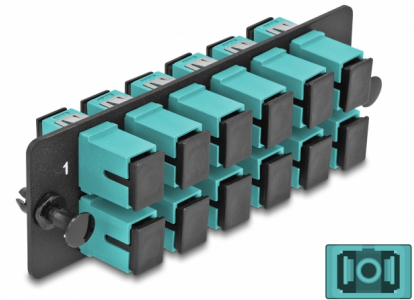

# Delock Optička adapterska ploča SC Simplex OM4 12 Port akvamarin

## Opis

Ova ploča tvrtke Delock opremljena je s dvanaest SC Simplex spojnica i prikladna je za ugradnju u 19" HD (High Density) Patch Panel s optičkim vlaknima tvrtke Delock (66924). Sa SC Simplex sprežnicima, vlaknasti optički muški spojnici mogu se lako međusobno spojiti.

## Tehnički podaci

- Priključak:
  - 12 x SC Simplex ženski >
  - 12 x SC Simplex ženski
- Za 12 vlakna za više načina rada OM4
- Cirkonijski keramički prsten s poklopcem za zaštitu
- Za ugradnju u 19" optički HD (High Density) Patch Panel, 1U
- 12 ulaza sa SC Simplex sprežnicima
- Materijal: metal / plastika
- Boja: akvamarin / crni
- Mjere (DxŠxV): oko 109 x 35 x 20 mm

## Physical characteristics

Materijal:	metal / plastika
Duljina:	109 mm
Width:	35 mm
Height:	20 mm
Boja:	akvamarin / crni