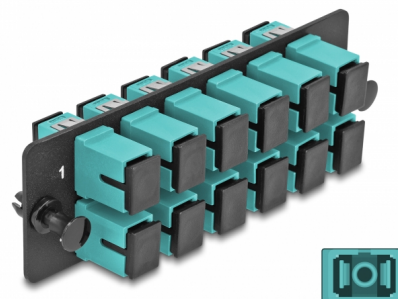

# Delock Pannello adattatore in fibra ottica SC Simplex OM4 12 porte azzurro

## Descrizione

Questo pannello Delock è dotato di dodici accoppiatori SC Simplex ed è adatto all'installazione in pannelli patch HD (Alta densità) in fibra ottica da 19" Delock (66924). Con gli accoppiatori SC Simplex, i connettori maschi in fibra ottica possono essere facilmente collegati tra loro.

## Dettagli tecnici

- Connettori:
  - 12 x SC Simplex femmina >
  - 12 x SC Simplex femmina
- Per 12 fibra a più modalità OM4
- Spinotto in ceramica di zirconio con tappo di protezione
- Per montaggio su pannello patch HD (Alta densità) a fibra ottica da 19", 1U
- 12 porte con accoppiatori SC Simplex
- Materiale: metallo / plastica
- Colore: azzurro / nero
- Dimensioni (LxPxA): ca. 109 x 35 x 20 mm

## Physical characteristics

Material:	metallo / plastica
Lunghezza:	109 mm
Width:	35 mm
Height:	20 mm
Colour:	azzurro / nero