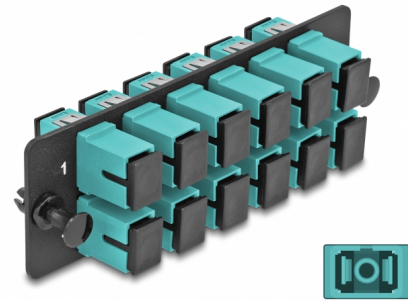

Delock Πλαίσιο Αντάπτορα Οπτικών Ινών SC Simplex OM4 12 θύρες άκουα

Περιγραφή

Αυτό το πλαίσιο της Delock είναι εξοπλισμένο με δώδεκα ζεύκτες SC Simplex και είναι κατάλληλο για εγκατάσταση πλάκας διασυνδέσεων 19" οπτικών ινών HD (Υψηλής Πυκνότητας) της Delock (66924). Με τους Απλούς SC Simplex, οι αρσενικοί σύνδεσμοι οπτικής ίνας μπορούν εύκολα να συνδεθούν ο ένας στον άλλο.

Αρ. προϊόντος 66928

EAN: 4043619669288

Χώρα προέλευσης: China

Συσκευασία: Τσαντάκι με φερμουάρ

Προδιαγραφές

- Συνδετήρας:
 - 12 x SC Simplex θηλυκό >
 - 12 x SC Simplex θηλυκό
- Για 12 πολυτροπική ίνα OM4
- Κεραμικός δακτύλιος καλωδίων ζirkονίου με προστατευτικό καπάκι
- Για τοποθέτηση σε πλάκα διασυνδέσεων 19" οπτικών ινών HD (Υψηλής Πυκνότητας), 1U
- 12 θύρες με Απλούς ζεύκτες SC
- Υλικό: μέταλλο / πλαστικό
- Χρώμα: άκουα / μαύρο
- Διαστάσεις (ΜxΠxΥ): περ. 109 x 35 x 20 mm

Απαιτήσεις συστήματος

- 19" πλάκα διασυνδέσεων HD (Υψηλής Πυκνότητας)

Περιεχόμενα συσκευασίας

- Πλαίσιο αντάπτορα οπτικής ίνας

Εικόνες

Interface

Συνδετήρας 1:	12 x SC Simplex θηλυκό
Συνδετήρας 2:	12 x SC Simplex θηλυκό

Physical characteristics

Υλικό:	μέταλλο / πλαστικό
Μήκος:	109 mm
Width:	35 mm
Height:	20 mm
Χρώμα:	άκουα / μαύρο