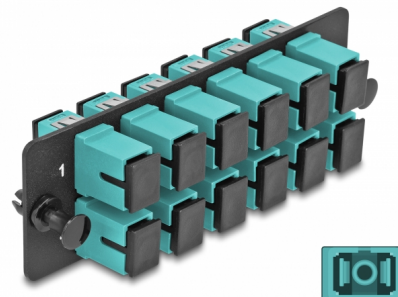

Delock Panneau adaptateur de fibre optique SC Simplex OM4 12 prises aqua

Description

Ce panneau de Delock est muni de douze coupleurs SC Simplex et il est approprié pour l'installation dans un panneau de distribution 19" de fibre optique HD (Haute Densité) de Delock (66924). Avec les coupleurs SC Simplex, les connecteurs mâles de fibre optique peuvent être facilement branchés les uns aux autres.

N° produit 66928

EAN: 4043619669288

Pays d'origine: China

Emballage: Sac polyvalent à fermeture éclair

Détails techniques

- Connecteurs :
 - 12 x SC Simplex femelle >
 - 12 x SC Simplex femelle
- Pour 12 fibre multi-mode OM4
- Férule en céramique de zircon avec capuchon de protection
- Pour montage dans un panneau de distribution 19" de fibre optique HD (Haute Densité), 1U
- 12 ports avec coupleurs SC Simplex
- Matière : métal / plastique
- Couleur : aqua / noir
- Dimensions (LxlxH) : env. 109 x 35 x 20 mm

Configuration système requise

- Panneau de distribution 19" de fibre optique HD (Haute Densité)

Contenu de l'emballage

- Panneau adaptateur de fibre optique

Image

Interface

Connecteur 1:	12 x SC Simplex femelle
Connecteur 2:	12 x SC Simplex femelle

Physical characteristics

Matériaux:	métal / plastique
Longueur:	109 mm
Width:	35 mm
Height:	20 mm
Couleur:	aqua / noir