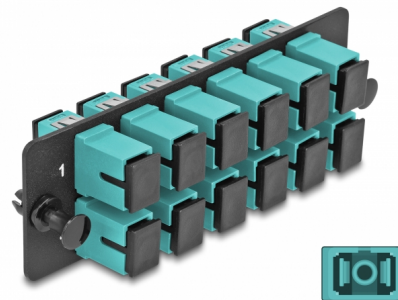

# Delock Panel Adaptador de Fibra Óptica SC Simplex OM4 12 puertos aguamarina

## Descripción

Este panel de Delock está equipado con doce acopladores SC Simplex y es adecuado para la instalación en un panel de conexiones de 19" de fibra óptica HD (alta densidad) de Delock (66924). Con los acopladores SC Simplex, pueden enlazarse los conectores macho de fibra óptica fácilmente entre sí.

## Detalles técnicos

- Conectores:
  - 12 x SC Simplex hembra >
  - 12 x SC Simplex hembra
- Para 12 fibra multimodo OM4
- Contera de cerámica de circonio con tapa de protección
- Para montaje en panel de conexiones de 19" de fibra óptica HD (alta densidad), 1U
- 12 puertos con acopladores SC Simplex
- Material: metal / plástico
- Color: aguamarina / negro
- Dimensiones (LxANxAL): aprox. 109 x 35 x 20 mm

## Physical characteristics

Material:	metal / plástico
Longitud:	109 mm
Width:	35 mm
Height:	20 mm
Color:	aguamarina / negro