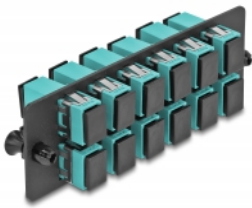

Delock Optickovláknový adaptační panel, SC Simplex OM4, 12 portů, aqua

Popis

Tento panel značky Delock je vybaven dvanácti spojkami SC Simplex a je vhodný k instalaci do vysoce hustého (HD) optickovláknového spojovacího panelu značky Delock (66924) rozměru 19". Se spojkami SC Simplex lze snadno navzájem propojit dva zástrčkové konektory optickovláknových kabelů.

Číslo produktu 66928

EAN: 4043619669288

Země původu: China

Balení: Plastová taška se zipem

Technické detaily

- Konektor:
12 x SC Simplex samice >
12 x SC Simplex samice
- Pro 12 Multimód optiku OM4
- Zirkonický keramický kroužek s ochranou krytkou
- K montáži do vysoce hustého (HD) optickovláknového spojovacího panelu rozměru 19", 1U
- 12 portů se spojkami SC Simplex
- Materiál: kov / plast
- Barva: aqua / černá
- Rozměry (DxŠxV): cca. 109 x 35 x 20 mm

Systémové požadavky

- Vysoce hustý (HD) optickovláknový spojovací panel rozměru 19"

Obsah balení

- Optickovláknový adaptační panel

Příslušenství

Interface

Konektor 1:	12 x SC Simplex samice
Konektor 2:	12 x SC Simplex samice

Physical characteristics

Materiál:	kovová / plast
Délka:	109 mm
Width:	35 mm
Height:	20 mm
Barva:	aqua / černá