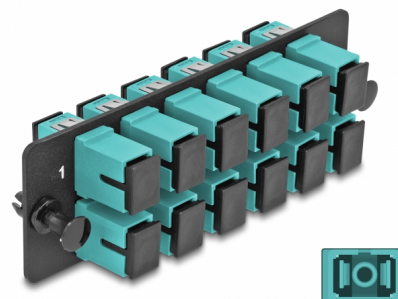

Delock Optickovláknový adaptační panel, SC Simplex OM4, 12 portů, aqua

Popis

Tento panel značky Delock je vybaven dvanácti spojkami SC Simplex a je vhodný k instalaci do vysoce hustého (HD) optickovláknového spojovacího panelu značky Delock (66924) rozměru 19". Se spojkami SC Simplex lze snadno navzájem propojit dva zástrčkové konektory optickovláknových kabelů.

Číslo produktu 66928

EAN: 4043619669288

Země původu: China

Balení: Plastová taška se zipem

Technické detaily

- Konektor:
12 x SC Simplex samice >
12 x SC Simplex samice
- Pro 12 Multimód optiku OM4
- Zirkonický keramický kroužek s ochranou krytkou
- K montáži do vysoce hustého (HD) optickovláknového spojovacího panelu rozměru 19", 1U
- 12 portů se spojkami SC Simplex
- Materiál: kov / plast
- Barva: aqua / černá
- Rozměry (DxŠxV): cca. 109 x 35 x 20 mm

Systémové požadavky

- Vysoce hustý (HD) optickovláknový spojovací panel rozměru 19"

Obsah balení

- Optickovláknový adaptační panel

Příslušenství

Interface

Konektor 1:	12 x SC Simplex samice
Konektor 2:	12 x SC Simplex samice

Physical characteristics

Materiál:	kovová / plast
Délka:	109 mm
Width:	35 mm
Height:	20 mm
Barva:	aqua / černá