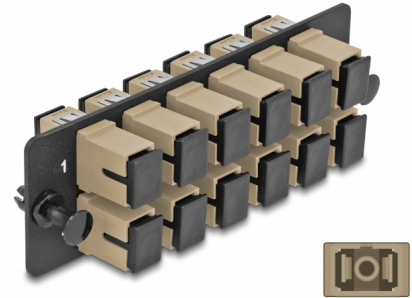

Delock Üvegszálás Adapter Panel SC Simplex OM1 / OM2 12 Port bézs

Leírás

Ez a Delock panel felszerelt 12 SC Simplex kapcsolóval és alkalmas a Delock 19" üvegszálás HD patch paneljébe (66924) installálásra. Az SC Simplex kapcsolókkal, az üvegszálás apa csatlakozók könnyen egymáshoz köthetők.

Tételszám 66927

EAN: 4043619669271

Származási hely: China

Csomag: Zárható
műanyag tasak

Műszaki adatok

- Csatlakozó:
12 x SC Simplex hüvely >
12 x SC Simplex hüvely
- Több 12 üzemmódra képes szálhoz OM1 / OM2
- Cirkónia kerámiából készült kábelátvezető, védősapkával
- 19" üvegszálás HD (nagy sűrűségű) patch panelbe szerelhető, 1U
- 12 port SC Simplex kapcsolókkal
- Anyaga: fém / műanyag
- Szín: bézs / fekete
- Méretek (HxSzxM): kb. 109 x 35 x 20 mm

Rendszerkövetelmények

- 19" üvegszálás HD (nagy sűrűségű) patch panel

A csomag tartalma

- Üvegszálás adapter panel

Képek

Interface

Csatlakozó 1:	12 x SC Simplex hüvely
Csatlakozó 2:	12 x SC Simplex hüvely

Physical characteristics

Készült:	fém / műanyag
Hosszúság:	109 mm
Width:	35 mm
Height:	20 mm
Szín:	bézs / fekete