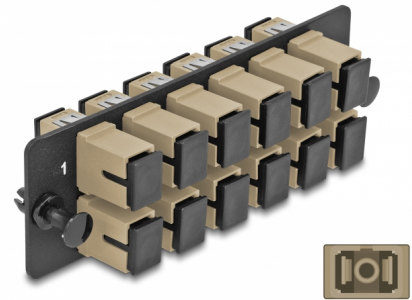

Delock Fiberoptisk adapterpanel SC Simplex OM1 / OM2 12-portar beige

Beskrivning

Panel från Delock som är utrustad med tolv SC Simplex-kontakter och passar för installation i 19" fiberoptisk HD (Hög densitet) patchpanel från Delock (66924). Med SC Simplex-kontakterna kan fiberoptiska haneanslutningar enkelt anslutas till varandra.

Artikelnummer 66927

EAN: 4043619669271

Ursprungsland: China

Paket: Zippåse

Specifikationer

- Anslutning:
 - 12 x SC Simplex hona >
 - 12 x SC Simplex hona
- För 12 multimodfiber OM1 / OM2
- Zirkonkeramikbeslag med skyddskåpa
- För montering i 19" fiberoptisk HD (Hög densitet) patchpanel, 1U
- 12 portar med SC Simplex-kopplingar
- Material: metall / plast
- Färg: beige / svart
- Mått (LxBxH): ca 109 x 35 x 20 mm

Systemkrav

- 19" fiberoptisk HD (Hög densitet) patchpanel

Paketets innehåll

- Fiberoptisk adapterpanel

Bilder

Interface

Kontakt 1:	12 x SC Simplex hona
Kontakt 2:	12 x SC Simplex hona

Physical characteristics

Material:	metall / plast
Längd:	109 mm
Width:	35 mm
Height:	20 mm
Färg:	beige / svart