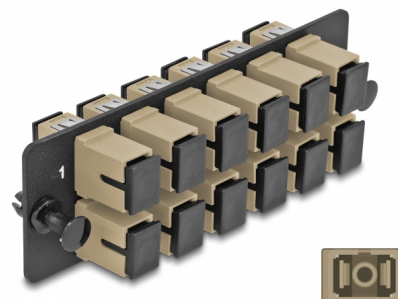

# Delock Panou adaptor fibră optică SC Simplex OM1 / OM2 12 porturi bej

## Descriere scurta

Acest panou de la Delock este echipat cu douăsprezece cuple SC Simplex și este potrivit pentru instalarea în panoul de corecție HD (densitate înaltă) cu fibră optică de 19" de la Delock (66924). Cu cuplajele SC Simplex, conectorii de fibră optică tată pot fi ușor conectați unul la celălalt.

## Detalii tehnice

- Conectori:
  - 12 x mamă SC Simplex >
  - 12 x mamă SC Simplex
- Pentru 12 fibră multi-mod OM1 / OM2
- Ferulă ceramică din zirconiu, cu capac de protecție
- Pentru montarea în panoul de patch-uri cu fibră optică de 19" HD (densitate înaltă), 1U
- 12 porturi cu cuplaje SC Simplex
- Material: metal / plastic
- Culoare: bej / negru
- Dimensiunii (LxlxÎ): aprox. 109 x 35 x 20 mm

## Physical characteristics

Material:	metal / plastic
Lungime:	109 mm
Width:	35 mm
Height:	20 mm
Colour:	bej / negru