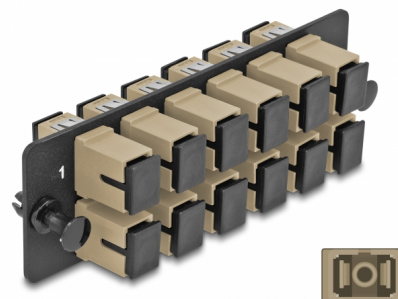

# Delock Światłowodowy panel adapterów SC Simplex OM1 / OM2 12 portów beżowy

## Opis

Ten panel firmy Delock wyposażono w dwanaście złączy SC Simplex i jest odpowiedni do montażu w panelu krosowym światłowodowym HD (High Density) 19" firmy Delock (66924). Złącza SC Simplex pozwalają na łączenie dwu optycznych złączy męskich.

## Szczegóły techniczne

- Złącze:
  - 12 x SC Simplex żeński >
  - 12 x SC Simplex żeński
- Dla 12 światłowodów wielomodowych OM1 / OM2
- Tulejka z ceramiki cyrkonowej z zaślepką
- Do montażu w panelu krosowym światłowodowym HD (High Density) 19", 1U
- 12 portów złącza SC Simplex
- Materiał: metal / tworzywo sztuczne
- Kolor: beżowy / czarne
- Wymiary (DxSxW): ok. 109 x 35 x 20 mm

## Physical characteristics

Materiał:	metal / tworzywo sztuczne
Długość:	109 mm
Width:	35 mm
Height:	20 mm
Kolor:	beżowy / czarne