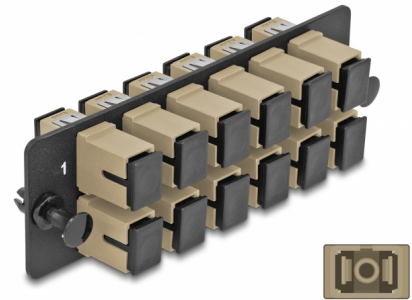

Delock Optička adapterska ploča SC Simplex OM1 / OM2 12 Port bež

Opis

Ova ploča tvrtke Delock opremljena je s dvanaest SC Simplex spojnicama i prikladna je za ugradnju u 19" HD (High Density) Patch Panel s optičkim vlaknima tvrtke Delock (66924). Sa SC Simplex sprežnicima, vlaknasti optički muški spojnici mogu se lako međusobno spojiti.

Predmet br. 66927

EAN: 4043619669271

Zemlja podrijetla: China

Pakiranje: Plastična vrećica sa zip zatvaračem

Tehnički podaci

- Priključak:
 - 12 x SC Simplex ženski >
 - 12 x SC Simplex ženski
- Za 12 vlakna za više načina rada OM1 / OM2
- Cirkonijski keramički prsten s poklopcem za zaštitu
- Za ugradnju u 19" optički HD (High Density) Patch Panel, 1U
- 12 ulaza sa SC Simplex sprežnicima
- Materijal: metal / plastika
- Boja: bež / crna
- Mjere (DxŠxV): oko 109 x 35 x 20 mm

Preduvjeti sustava

- Patch Panel od 19" s optičkim vlaknima HD (High Density)

Sadržaj pakiranja

- Ploča adaptera s optičkim vlaknima

Slike

Interface

Priključak 1:	12 x SC Simplex ženski
Priključak 2:	12 x SC Simplex ženski

Physical characteristics

Materijal:	metal / plastika
Duljina:	109 mm
Width:	35 mm
Height:	20 mm
Boja:	bež / crna