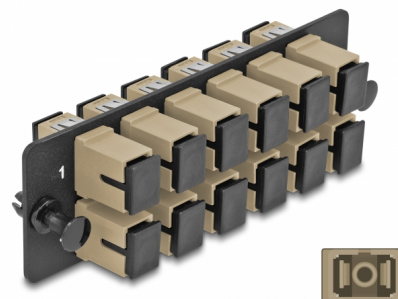

# Delock Pannello adattatore in fibra ottica SC Simplex OM1 / OM2 12 porte beige

## Descrizione

Questo pannello Delock è dotato di dodici accoppiatori SC Simplex ed è adatto all'installazione in pannelli patch HD (Alta densità) in fibra ottica da 19" Delock (66924). Con gli accoppiatori SC Simplex, i connettori maschi in fibra ottica possono essere facilmente collegati tra loro.

## Dettagli tecnici

- Connettori:  
12 x SC Simplex femmina >  
12 x SC Simplex femmina
- Per 12 fibra a più modalità OM1 / OM2
- Spinotto in ceramica di zirconio con tappo di protezione
- Per montaggio su pannello patch HD (Alta densità) a fibra ottica da 19", 1U
- 12 porte con accoppiatori SC Simplex
- Materiale: metallo / plastica
- Colore: beige / nera
- Dimensioni (LxPxA): ca. 109 x 35 x 20 mm

## Physical characteristics

Material:	metallo / plastica
Lunghezza:	109 mm
Width:	35 mm
Height:	20 mm
Colour:	beige / nera