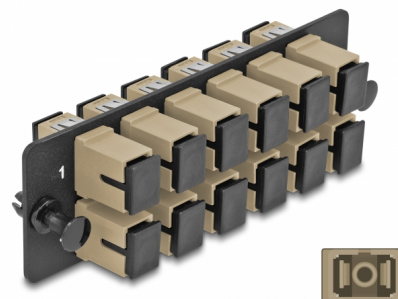

Delock Πλαίσιο Αντάπτορα Οπτικών Ινών SC Simplex OM1 / OM2 12 θύρες μπεζ

Περιγραφή

Αυτό το πλαίσιο της Delock είναι εξοπλισμένο με δώδεκα ζεύκτες SC Simplex και είναι κατάλληλο για εγκατάσταση πλάκας διασυνδέσεων 19" οπτικών ινών HD (Υψηλής Πυκνότητας) της Delock (66924). Με τους Απλούς SC Simplex, οι αρσενικοί σύνδεσμοι οπτικής ίνας μπορούν εύκολα να συνδεθούν ο ένας στον άλλο.

Αρ. προϊόντος 66927

EAN: 4043619669271

Χώρα προέλευσης: China

Συσκευασία: Τσαντάκι με φερμουάρ

Προδιαγραφές

- Συνδετήρας:
 - 12 x SC Simplex θηλυκό >
 - 12 x SC Simplex θηλυκό
- Για 12 πολυτροπική ίνα OM1 / OM2
- Κεραμικός δακτύλιος καλωδίων ζirkονίου με προστατευτικό καπάκι
- Για τοποθέτηση σε πλάκα διασυνδέσεων 19" οπτικών ινών HD (Υψηλής Πυκνότητας), 1U
- 12 θύρες με Απλούς ζεύκτες SC
- Υλικό: μέταλλο / πλαστικό
- Χρώμα: μπεζ / μαύρη
- Διαστάσεις (ΜxΠxΥ): περ. 109 x 35 x 20 mm

Απαιτήσεις συστήματος

- 19" πλάκα διασυνδέσεων HD (Υψηλής Πυκνότητας)

Περιεχόμενα συσκευασίας

- Πλαίσιο αντάπτορα οπτικής ίνας

Εικόνες

Interface

Συνδετήρας 1:	12 x SC Simplex θηλυκό
Συνδετήρας 2:	12 x SC Simplex θηλυκό

Physical characteristics

Υλικό:	μέταλλο / πλαστικό
Μήκος:	109 mm
Width:	35 mm
Height:	20 mm
Χρώμα:	μπεζ / μαύρη