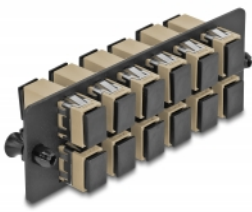

Delock Panneau adaptateur de fibre optique SC Simplex OM1 / OM2 12 prises beige

Description

Ce panneau de Delock est muni de douze coupleurs SC Simplex et il est approprié pour l'installation dans un panneau de distribution 19" de fibre optique HD (Haute Densité) de Delock (66924). Avec les coupleurs SC Simplex, les connecteurs mâles de fibre optique peuvent être facilement branchés les uns aux autres.

N° produit 66927

EAN: 4043619669271

Pays d'origine: China

Emballage: Sac polyvalent à fermeture éclair

Détails techniques

- Connecteurs :
 - 12 x SC Simplex femelle >
 - 12 x SC Simplex femelle
- Pour 12 fibre multi-mode OM1 / OM2
- Férule en céramique de zircon avec capuchon de protection
- Pour montage dans un panneau de distribution 19" de fibre optique HD (Haute Densité), 1U
- 12 ports avec coupleurs SC Simplex
- Matière : métal / plastique
- Couleur : beige / noir
- Dimensions (LxlxH) : env. 109 x 35 x 20 mm

Configuration système requise

- Panneau de distribution 19" de fibre optique HD (Haute Densité)

Contenu de l'emballage

- Panneau adaptateur de fibre optique

Image

Interface

Connecteur 1:	12 x SC Simplex femelle
Connecteur 2:	12 x SC Simplex femelle

Physical characteristics

Matériaux:	métal / plastique
Longueur:	109 mm
Width:	35 mm
Height:	20 mm
Couleur:	beige / noir