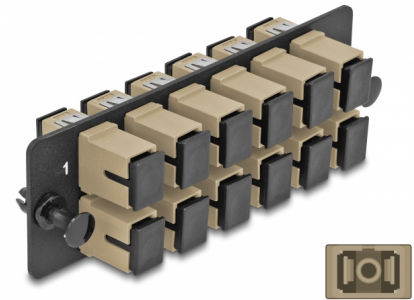

Delock Panneau adaptateur de fibre optique SC Simplex OM1 / OM2 12 prises beige

Description

Ce panneau de Delock est muni de douze coupleurs SC Simplex et il est approprié pour l'installation dans un panneau de distribution 19" de fibre optique HD (Haute Densité) de Delock (66924). Avec les coupleurs SC Simplex, les connecteurs mâles de fibre optique peuvent être facilement branchés les uns aux autres.

N° produit 66927

EAN: 4043619669271

Pays d'origine: China

Emballage: Sac polyvalent à fermeture éclair

Détails techniques

- Connecteurs :
 - 12 x SC Simplex femelle >
 - 12 x SC Simplex femelle
- Pour 12 fibre multi-mode OM1 / OM2
- Férule en céramique de zircon avec capuchon de protection
- Pour montage dans un panneau de distribution 19" de fibre optique HD (Haute Densité), 1U
- 12 ports avec coupleurs SC Simplex
- Matière : métal / plastique
- Couleur : beige / noir
- Dimensions (LxlxH) : env. 109 x 35 x 20 mm

Configuration système requise

- Panneau de distribution 19" de fibre optique HD (Haute Densité)

Contenu de l'emballage

- Panneau adaptateur de fibre optique

Image

Interface

Connecteur 1:	12 x SC Simplex femelle
Connecteur 2:	12 x SC Simplex femelle

Physical characteristics

Matériaux:	métal / plastique
Longueur:	109 mm
Width:	35 mm
Height:	20 mm
Couleur:	beige / noir