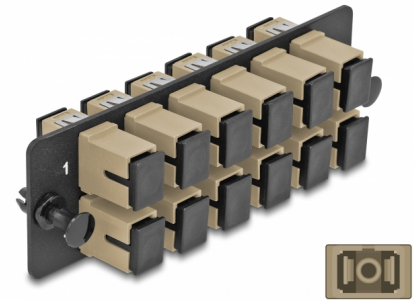

# Delock Panel Adaptador de Fibra Óptica SC Simplex OM1 / OM2 12 puertos beis

## Descripción

Este panel de Delock está equipado con doce acopladores SC Simplex y es adecuado para la instalación en un panel de conexiones de 19" de fibra óptica HD (alta densidad) de Delock (66924). Con los acopladores SC Simplex, pueden enlazarse los conectores macho de fibra óptica fácilmente entre sí.

## Detalles técnicos

- Conectores:  
12 x SC Simplex hembra >  
12 x SC Simplex hembra
- Para 12 fibra multimodo OM1 / OM2
- Contera de cerámica de circonio con tapa de protección
- Para montaje en panel de conexiones de 19" de fibra óptica HD (alta densidad), 1U
- 12 puertos con acopladores SC Simplex
- Material: metal / plástico
- Color: beis / negro
- Dimensiones (LAXANxAL): aprox. 109 x 35 x 20 mm

## Physical characteristics

Material:	metal / plástico
Longitud:	109 mm
Width:	35 mm
Height:	20 mm
Color:	beis / negro