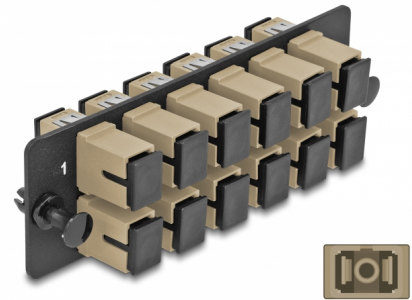

Delock Optickovláknový adaptační panel, SC Simplex OM1 / OM2, 12 portů, šedá

Popis

Tento panel značky Delock je vybaven dvanácti spojkami SC Simplex a je vhodný k instalaci do vysoce hustého (HD) optickovláknového spojovacího panelu značky Delock (66924) rozměru 19". Se spojkami SC Simplex lze snadno navzájem propojit dva zástrčkové konektory optickovláknových kabelů.

Číslo produktu 66927

EAN: 4043619669271

Země původu: China

Balení: Plastová taška se zipem

Technické detaily

- Konektor:
12 x SC Simplex samice >
12 x SC Simplex samice
- Pro 12 Multimód optiku OM1 / OM2
- Zirkonický keramický kroužek s ochranou krytkou
- K montáži do vysoce hustého (HD) optickovláknového spojovacího panelu rozměru 19", 1U
- 12 portů se spojkami SC Simplex
- Materiál: kov / plast
- Barva: šedá / černá
- Rozměry (DxŠxV): cca. 109 x 35 x 20 mm

Systémové požadavky

- Vysoce hustý (HD) optickovláknový spojovací panel rozměru 19"

Obsah balení

- Optickovláknový adaptační panel

Příslušenství

Interface

Konektor 1:	12 x SC Simplex samice
Konektor 2:	12 x SC Simplex samice

Physical characteristics

Materiál:	kovová / plast
Délka:	109 mm
Width:	35 mm
Height:	20 mm
Barva:	šedá / černá