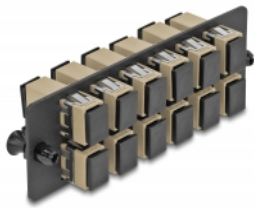

Delock Optickovláknový adaptační panel, SC Simplex OM1 / OM2, 12 portů, šedá

Popis

Tento panel značky Delock je vybaven dvanácti spojkami SC Simplex a je vhodný k instalaci do vysoce hustého (HD) optickovláknového spojovacího panelu značky Delock (66924) rozměru 19". Se spojkami SC Simplex lze snadno navzájem propojit dva zástrčkové konektory optickovláknových kabelů.

Číslo produktu 66927

EAN: 4043619669271

Země původu: China

Balení: Plastová taška se zipem

Technické detaily

- Konektor:
12 x SC Simplex samice >
12 x SC Simplex samice
- Pro 12 Multimód optiku OM1 / OM2
- Zirkonický keramický kroužek s ochranou krytkou
- K montáži do vysoce hustého (HD) optickovláknového spojovacího panelu rozměru 19", 1U
- 12 portů se spojkami SC Simplex
- Materiál: kov / plast
- Barva: šedá / černá
- Rozměry (DxŠxV): cca. 109 x 35 x 20 mm

Systémové požadavky

- Vysoce hustý (HD) optickovláknový spojovací panel rozměru 19"

Obsah balení

- Optickovláknový adaptační panel

Příslušenství

Interface

Konektor 1:	12 x SC Simplex samice
Konektor 2:	12 x SC Simplex samice

Physical characteristics

Materiál:	kovová / plast
Délka:	109 mm
Width:	35 mm
Height:	20 mm
Barva:	šedá / černá