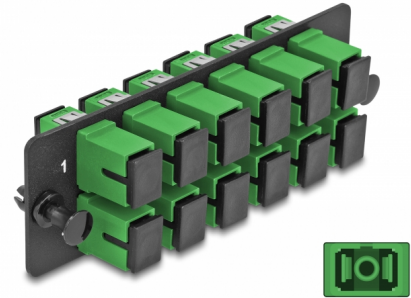

Delock Üvegszálás Adapter Panel SC Simplex APC 12 Port zöld

Leírás

Ez a Delock panel felszerelt 12 SC Simplex kapcsolóval és alkalmas a Delock 19" üvegszálás HD patch paneljébe (66924) installálásra. Az SC Simplex kapcsolókkal, az üvegszálás apa csatlakozók könnyen egymáshoz köthetők.

Tételszám 66926

EAN: 4043619669264

Származási hely: China

Csomag: Zárható
műanyag tasak

Műszaki adatok

- Csatlakozó:
12 x SC Simplex hüvely >
12 x SC Simplex hüvely
- 12 db. OS2, egyetlen módoszatú szálhoz
- Cirkónia kerámiából készült kábelátvezető, védősapkával
- 19" üvegszálás HD (nagy sűrűségű) patch panelbe szerelhető, 1U
- 12 port SC Simplex kapcsolókkal
- Anyaga: fém / műanyag
- Szín: zöld / fekete
- Méretek (HxSzxM): kb. 109 x 35 x 20 mm

Rendszerkövetelmények

- 19" üvegszálás HD (nagy sűrűségű) patch panel

A csomag tartalma

- Üvegszálás adapter panel

Képek

Interface

Csatlakozó 1:	12 x SC Simplex hüvely
Csatlakozó 2:	12 x SC Simplex hüvely

Physical characteristics

Készült:	fém / műanyag
Hosszúság:	109 mm
Width:	35 mm
Height:	20 mm
Szín:	zöld / fekete