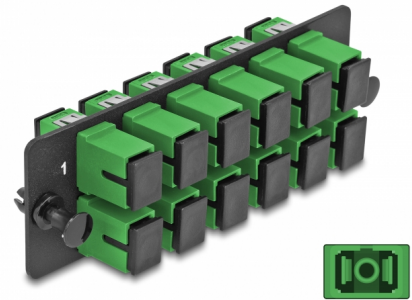

# Delock Fiberoptisk adapterpanel SC Simplex APC 12-portar grön

## Beskrivning

Panel från Delock som är utrustad med tolv SC Simplex-kontakter och passar för installation i 19" fiberoptisk HD (Hög densitet) patchpanel från Delock (66924). Med SC Simplex-kontakterna kan fiberoptiska haneanslutningar enkelt anslutas till varandra.

## Specifikationer

- Anslutning:
  - 12 x SC Simplex hona >
  - 12 x SC Simplex hona
- För 12 OS2-enstegsfiber
- Zirkonkeramikbeslag med skyddskåpa
- För montering i 19" fiberoptisk HD (Hög densitet) patchpanel, 1U
- 12 portar med SC Simplex-kopplingar
- Material: metall / plast
- Färg: grön / svart
- Mått (LxBxH): ca 109 x 35 x 20 mm

## Physical characteristics

Material:	metall / plast
Längd:	109 mm
Width:	35 mm
Height:	20 mm
Färg:	grön / svart