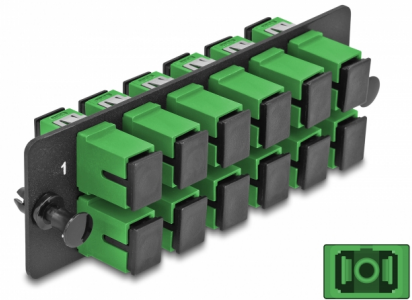

Delock Panou adaptor fibră optică SC Simplex APC 12 porturi verde

Descriere scurta

Acest panou de la Delock este echipat cu douăsprezece cuple SC Simplex și este potrivit pentru instalarea în panoul de corecție HD (densitate înaltă) cu fibră optică de 19" de la Delock (66924). Cu cuplajele SC Simplex, conectorii de fibră optică tată pot fi ușor conectați unul la celălalt.

Nr. 66926

EAN: 4043619669264

Țara de origine: China

Pachet: Pungă din plastic
cu închidere tip fermoar

Detalii tehnice

- Conectori:
 - 12 x mamă SC Simplex >
 - 12 x mamă SC Simplex
- Pentru 12 de fibre cu un singur mod OS2
- Ferulă ceramică din zirconiu, cu capac de protecție
- Pentru montarea în panoul de patch-uri cu fibră optică de 19" HD (densitate înaltă), 1U
- 12 porturi cu cuplaje SC Simplex
- Material: metal / plastic
- Culoare: verde / negru
- Dimensiunii (LxlxÎ): aprox. 109 x 35 x 20 mm

Cerinte de sistem

- Panou de corecție cu fibră optică HD (densitate înaltă) de 19" 1U negru

Pachetul contine

- Panou adaptor cu fibră optică

Imagini

Interface

Conector 1:	12 x mamă SC Simplex
Conector 2:	12 x mamă SC Simplex

Physical characteristics

Material:	metal / plastic
Lungime:	109 mm
Width:	35 mm
Height:	20 mm
Colour:	verde / negru