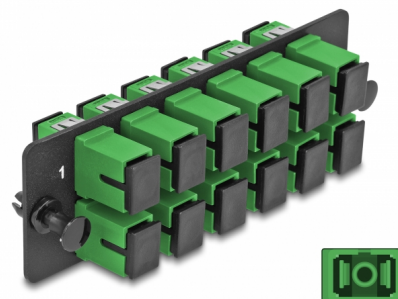

# Delock Optička adapterska ploča SC Simplex APC 12 Port zeleno

## Opis

Ova ploča tvrtke Delock opremljena je s dvanaest SC Simplex spojnicama i prikladna je za ugradnju u 19" HD (High Density) Patch Panel s optičkim vlaknima tvrtke Delock (66924). Sa SC Simplex sprežnicima, vlaknasti optički muški spojnici mogu se lako međusobno spojiti.

## Tehnički podaci

- Priključak:  
12 x SC Simplex ženski >  
12 x SC Simplex ženski
- Za 12 OS2 jednostruka vlakna
- Cirkonijski keramički prsten s poklopcem za zaštitu
- Za ugradnju u 19" optički HD (High Density) Patch Panel, 1U
- 12 ulaza sa SC Simplex sprežnicima
- Materijal: metal / plastika
- Boja: zeleno / crna
- Mjere (DxŠxV): oko 109 x 35 x 20 mm

## Physical characteristics

Materijal:	metal / plastika
Duljina:	109 mm
Width:	35 mm
Height:	20 mm
Boja:	zeleno / crna