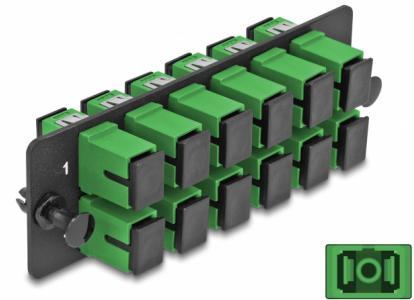

# Delock Pannello adattatore in fibra ottica SC Simplex APC 12 porte verde

## Descrizione

Questo pannello Delock è dotato di dodici accoppiatori SC Simplex ed è adatto all'installazione in pannelli patch HD (Alta densità) in fibra ottica da 19" Delock (66924). Con gli accoppiatori SC Simplex, i connettori maschi in fibra ottica possono essere facilmente collegati tra loro.

## Dettagli tecnici

- Connettori:
  - 12 x SC Simplex femmina >
  - 12 x SC Simplex femmina
- Per 12 fibre monomodali OS2
- Spinotto in ceramica di zirconio con tappo di protezione
- Per montaggio su pannello patch HD (Alta densità) a fibra ottica da 19", 1U
- 12 porte con accoppiatori SC Simplex
- Materiale: metallo / plastica
- Colore: verde / nera
- Dimensioni (LxPxA): ca. 109 x 35 x 20 mm

## Physical characteristics

Material:	metallo / plastica
Lunghezza:	109 mm
Width:	35 mm
Height:	20 mm
Colour:	verde / nera