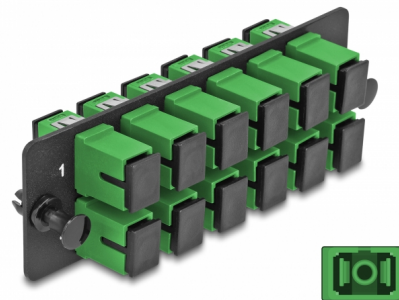

Delock Πλαίσιο Αντάπτορα Οπτικών Ινών SC Simplex APC 12 θύρες πράσινο

Περιγραφή

Αυτό το πλαίσιο της Delock είναι εξοπλισμένο με δώδεκα ζεύκτες SC Simplex και είναι κατάλληλο για εγκατάσταση πλάκας διασυνδέσεων 19" οπτικών ινών HD (Υψηλής Πυκνότητας) της Delock (66924). Με τους Απλούς SC Simplex, οι αρσενικοί σύνδεσμοι οπτικής ίνας μπορούν εύκολα να συνδεθούν ο ένας στον άλλο.

Αρ. προϊόντος 66926

EAN: 4043619669264

Χώρα προέλευσης: China

Συσκευασία: Τσαντάκι με φερμουάρ

Προδιαγραφές

- Συνδετήρας:
12 x SC Simplex θηλυκό >
12 x SC Simplex θηλυκό
- Για οπτικές ίνες απλής λειτουργίας 12 OS2
- Κεραμικός δακτύλιος καλωδίων ζirkονίου με προστατευτικό καπάκι
- Για τοποθέτηση σε πλάκα διασυνδέσεων 19" οπτικών ινών HD (Υψηλής Πυκνότητας), 1U
- 12 θύρες με Απλούς ζεύκτες SC
- Υλικό: μέταλλο / πλαστικό
- Χρώμα: πράσινο / μαύρη
- Διαστάσεις (ΜxΠxΥ): περ. 109 x 35 x 20 mm

Απαιτήσεις συστήματος

- 19" πλάκα διασυνδέσεων HD (Υψηλής Πυκνότητας)

Περιεχόμενα συσκευασίας

- Πλαίσιο αντάπτορα οπτικής ίνας

Εικόνες

Interface

Συνδετήρας 1:	12 x SC Simplex θηλυκό
Συνδετήρας 2:	12 x SC Simplex θηλυκό

Physical characteristics

Υλικό:	μέταλλο / πλαστικό
Μήκος:	109 mm
Width:	35 mm
Height:	20 mm
Χρώμα:	πράσινο / μαύρη