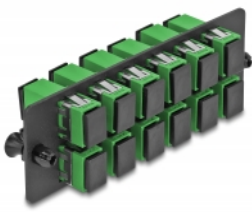

Delock Panneau adaptateur de fibre optique SC Simplex APC 12 prises vert

Description

Ce panneau de Delock est muni de douze coupleurs SC Simplex et il est approprié pour l'installation dans un panneau de distribution 19" de fibre optique HD (Haute Densité) de Delock (66924). Avec les coupleurs SC Simplex, les connecteurs mâles de fibre optique peuvent être facilement branchés les uns aux autres.

N° produit 66926

EAN: 4043619669264

Pays d'origine: China

Emballage: Sac polyvalent à fermeture éclair

Détails techniques

- Connecteurs :
 - 12 x SC Simplex femelle >
 - 12 x SC Simplex femelle
- Pour 12 fibres OS2 Simple-mode
- Férule en céramique de zircon avec capuchon de protection
- Pour montage dans un panneau de distribution 19" de fibre optique HD (Haute Densité), 1U
- 12 ports avec coupleurs SC Simplex
- Matière : métal / plastique
- Couleur : vert / noir
- Dimensions (LxlxH) : env. 109 x 35 x 20 mm

Configuration système requise

- Panneau de distribution 19" de fibre optique HD (Haute Densité)

Contenu de l'emballage

- Panneau adaptateur de fibre optique

Image

Interface

Connecteur 1:	12 x SC Simplex femelle
Connecteur 2:	12 x SC Simplex femelle

Physical characteristics

Matériaux:	métal / plastique
Longueur:	109 mm
Width:	35 mm
Height:	20 mm
Couleur:	vert / noir