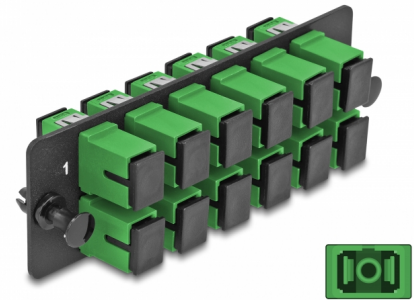

Delock Panneau adaptateur de fibre optique SC Simplex APC 12 prises vert

Description

Ce panneau de Delock est muni de douze coupleurs SC Simplex et il est approprié pour l'installation dans un panneau de distribution 19" de fibre optique HD (Haute Densité) de Delock (66924). Avec les coupleurs SC Simplex, les connecteurs mâles de fibre optique peuvent être facilement branchés les uns aux autres.

N° produit 66926

EAN: 4043619669264

Pays d'origine: China

Emballage: Sac polyvalent à fermeture éclair

Détails techniques

- Connecteurs :
 - 12 x SC Simplex femelle >
 - 12 x SC Simplex femelle
- Pour 12 fibres OS2 Simple-mode
- Férule en céramique de zircon avec capuchon de protection
- Pour montage dans un panneau de distribution 19" de fibre optique HD (Haute Densité), 1U
- 12 ports avec coupleurs SC Simplex
- Matière : métal / plastique
- Couleur : vert / noir
- Dimensions (LxlxH) : env. 109 x 35 x 20 mm

Configuration système requise

- Panneau de distribution 19" de fibre optique HD (Haute Densité)

Contenu de l'emballage

- Panneau adaptateur de fibre optique

Image

Interface

Connecteur 1:	12 x SC Simplex femelle
Connecteur 2:	12 x SC Simplex femelle

Physical characteristics

Matériaux:	métal / plastique
Longueur:	109 mm
Width:	35 mm
Height:	20 mm
Couleur:	vert / noir