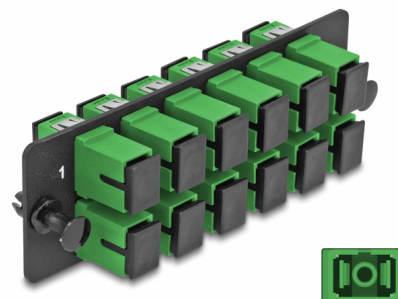

Delock Panel Adaptador de Fibra Óptica SC Simplex APC 12 puertos verde

Descripción

Este panel de Delock está equipado con doce acopladores SC Simplex y es adecuado para la instalación en un panel de conexiones de 19" de fibra óptica HD (alta densidad) de Delock (66924). Con los acopladores SC Simplex, pueden enlazarse los conectores macho de fibra óptica fácilmente entre sí.

Número de elemento 66926

EAN: 4043619669264

Pais de origen: China

Paquete: Bolsa de plástico con cremallera

Detalles técnicos

- Conectores:
12 x SC Simplex hembra >
12 x SC Simplex hembra
- Para 12 fibras monomodo OS2
- Contera de cerámica de circonio con tapa de protección
- Para montaje en panel de conexiones de 19" de fibra óptica HD (alta densidad), 1U
- 12 puertos con acopladores SC Simplex
- Material: metal / plástico
- Color: verde / negro
- Dimensiones (LxANxAL): aprox. 109 x 35 x 20 mm

Requisitos del sistema

- Panel de conexiones de 19" de fibra óptica HD (alta densidad)

Contenido del paquete

- Panel adaptador de fibra óptica

Image

Interface

Conector 1:	12 x SC Simplex hembra
Conector 2 :	12 x SC Simplex hembra

Physical characteristics

Material:	metal / plástico
Longitud:	109 mm
Width:	35 mm
Height:	20 mm
Color:	verde / negro